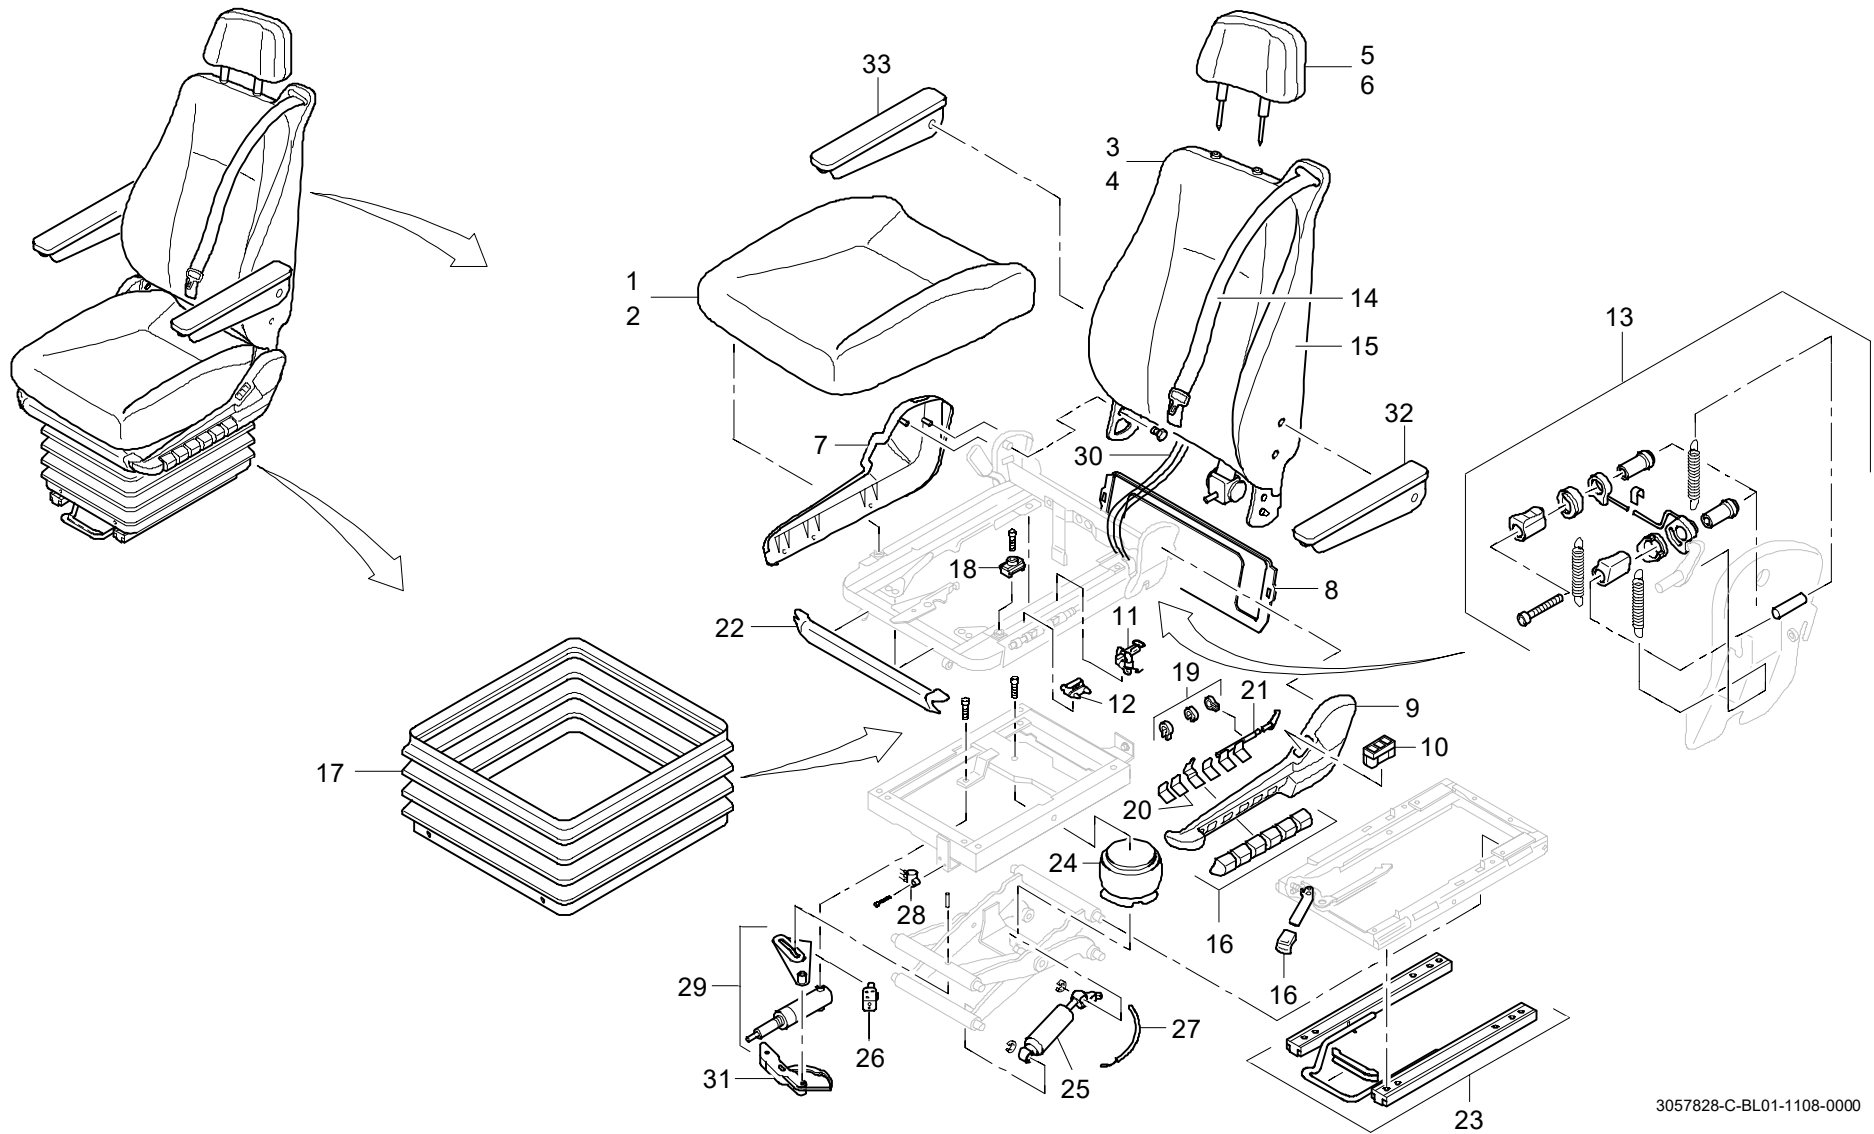

**GROVE**SITZ  
SEATBILDTAFEL  
PICTORIAL DISPLAY

11.08

**3057828-ETL C**

1/1

**GMK 5170  
BE 550  
G 231**

3057828-C-BL01-1108-0000